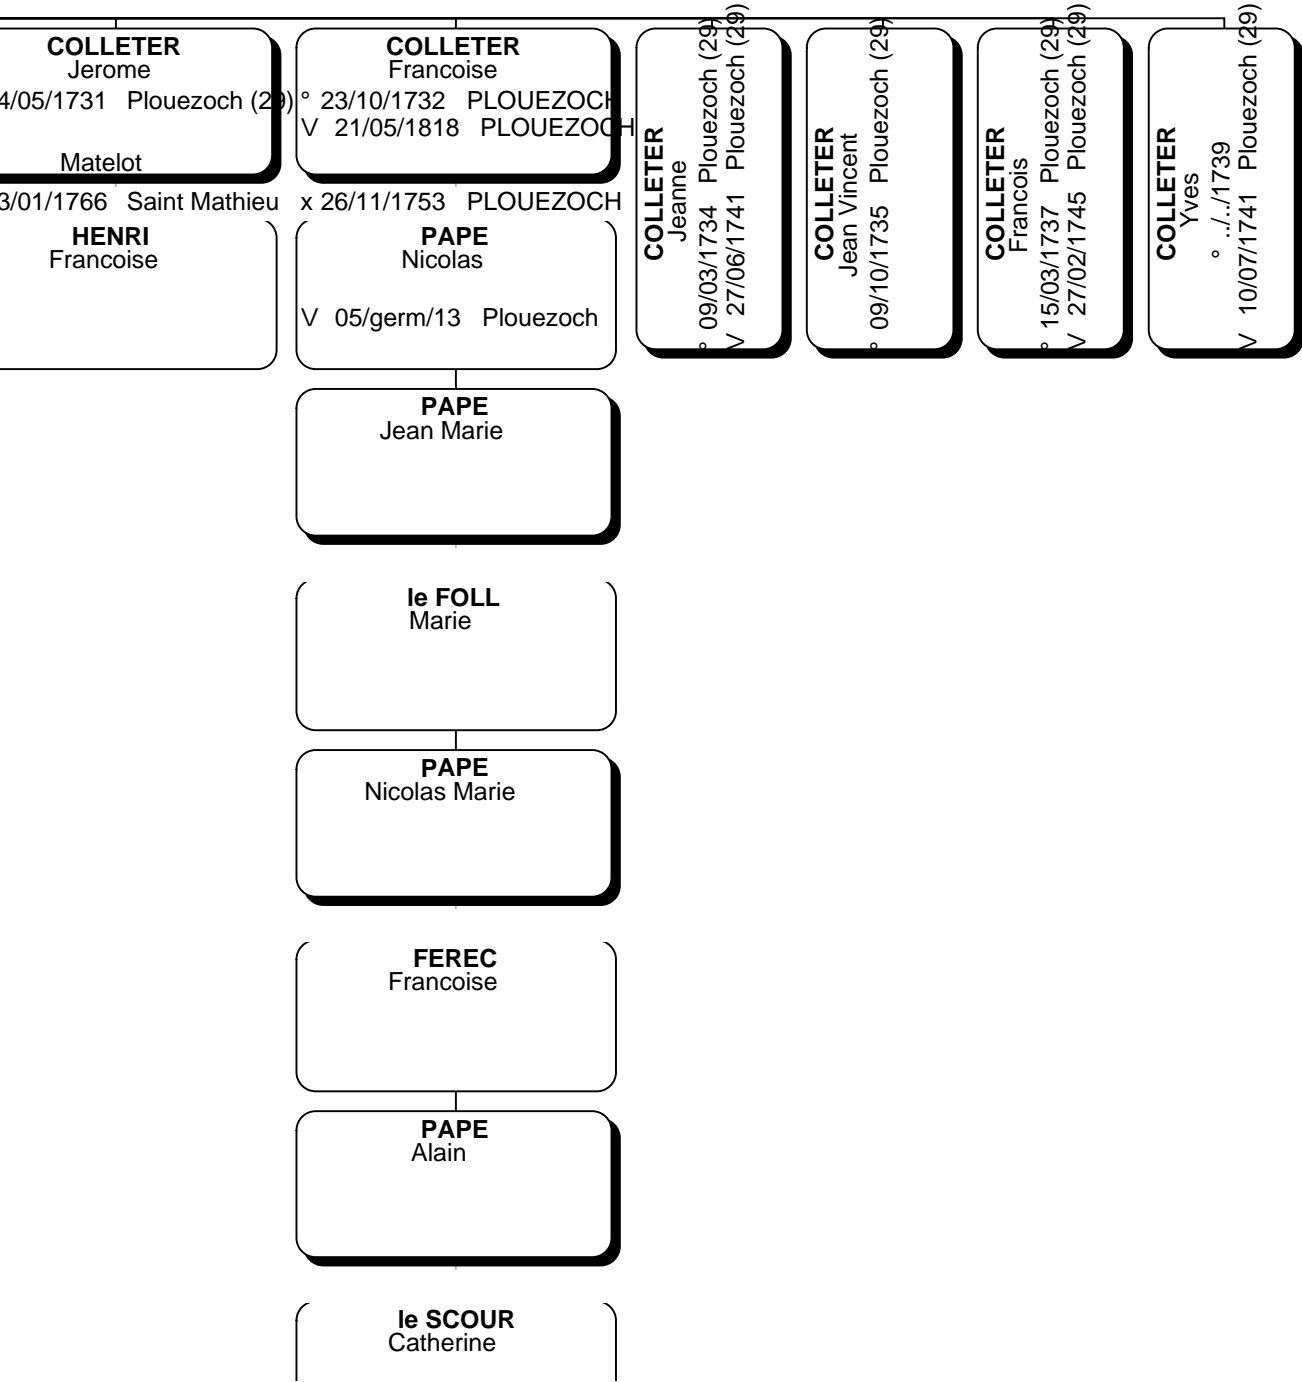

° 14

x 19/09/1780 Plouezoch (29) x 13

x 29/05/1724 Plouezoch (29)

x 17/07/1752 Lanmeur (29) x 19/10/1767 Plouezoch (29)

x 19/09/1780 Plouezoch (29) x 13

COAT
Jean Louis

LAISNE ou LHENAFF
Fiacrette

COAT
Guillaume